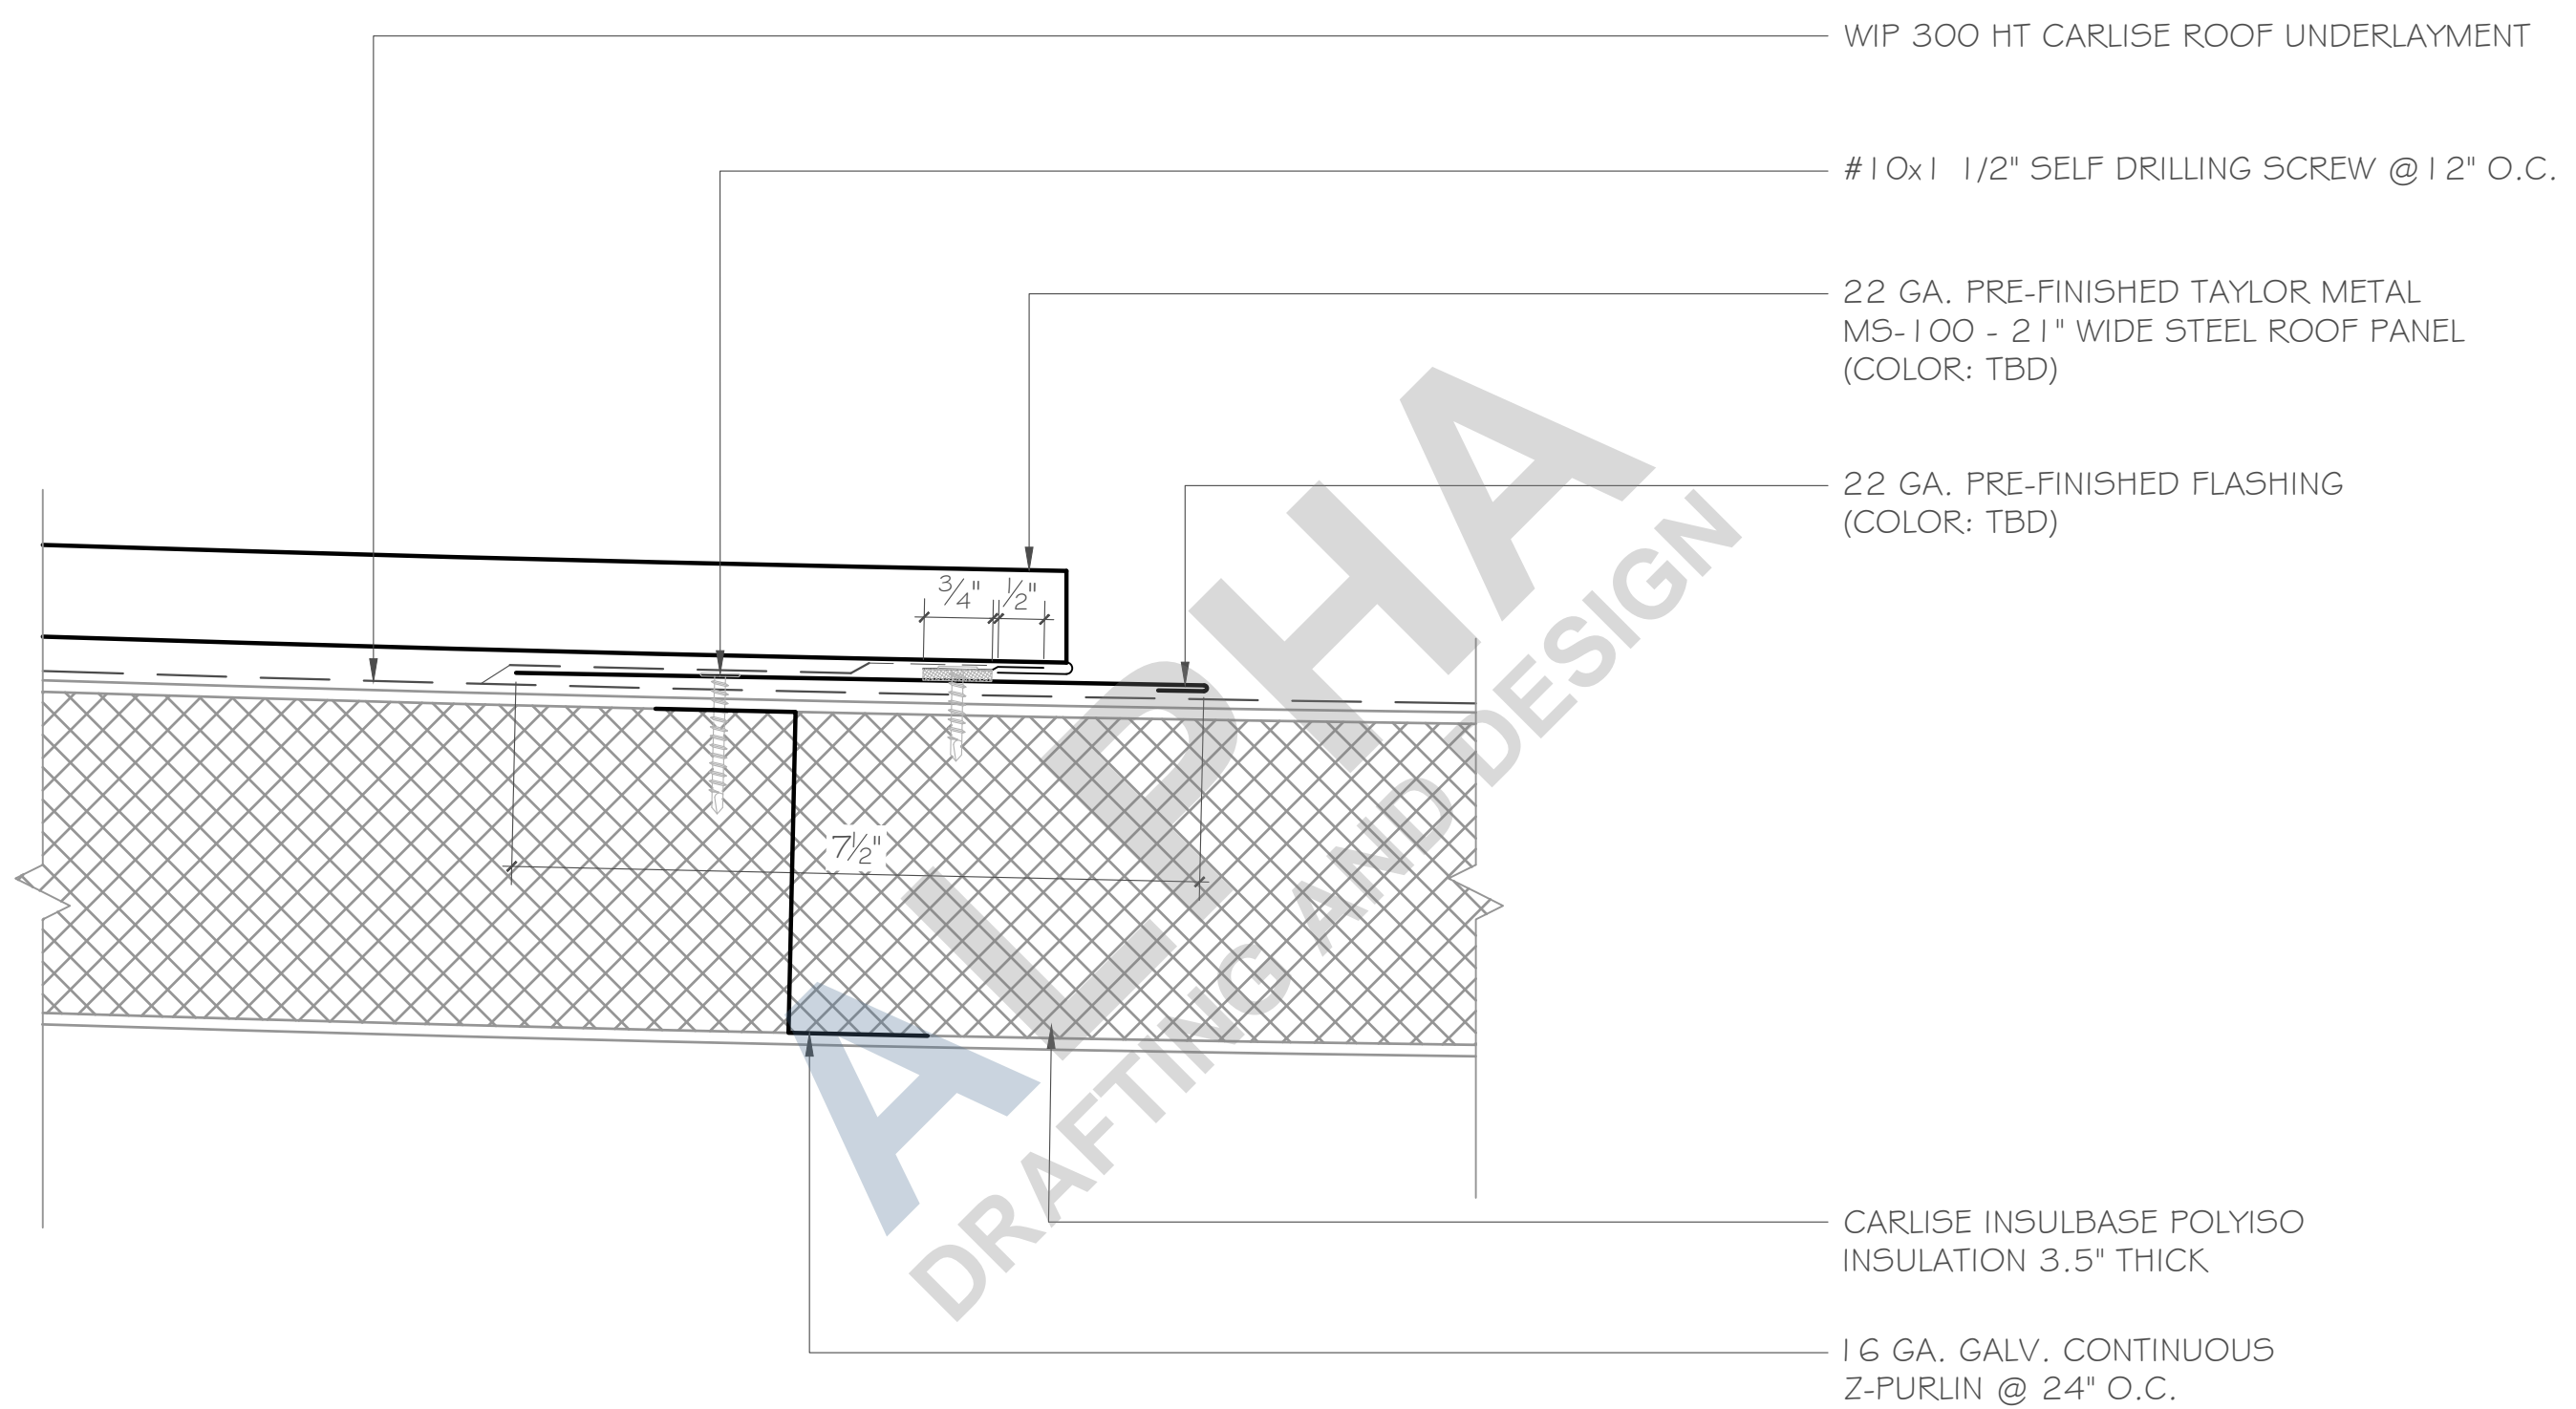

1 HIP DETAIL  
SCALE: 6"=1'-0" REF.: --

3 WALL DETAIL  
SCALE: 6"=1'-0" REF.: --

2 PANEL DETAIL  
SCALE: 6"=1'-0" REF.: --

4 PANEL DETAIL  
SCALE: 6"=1'-0" REF.: --

1 PROFILE DETAIL  
 SCALE: 6" = 1'-0" REF.: --

3 DETAIL NOT IN USE  
 SCALE: N/A REF.: --

2 DETAIL NOT IN USE  
 SCALE: N/A REF.: --

4 DETAIL NOT IN USE  
 SCALE: N/A REF.: --