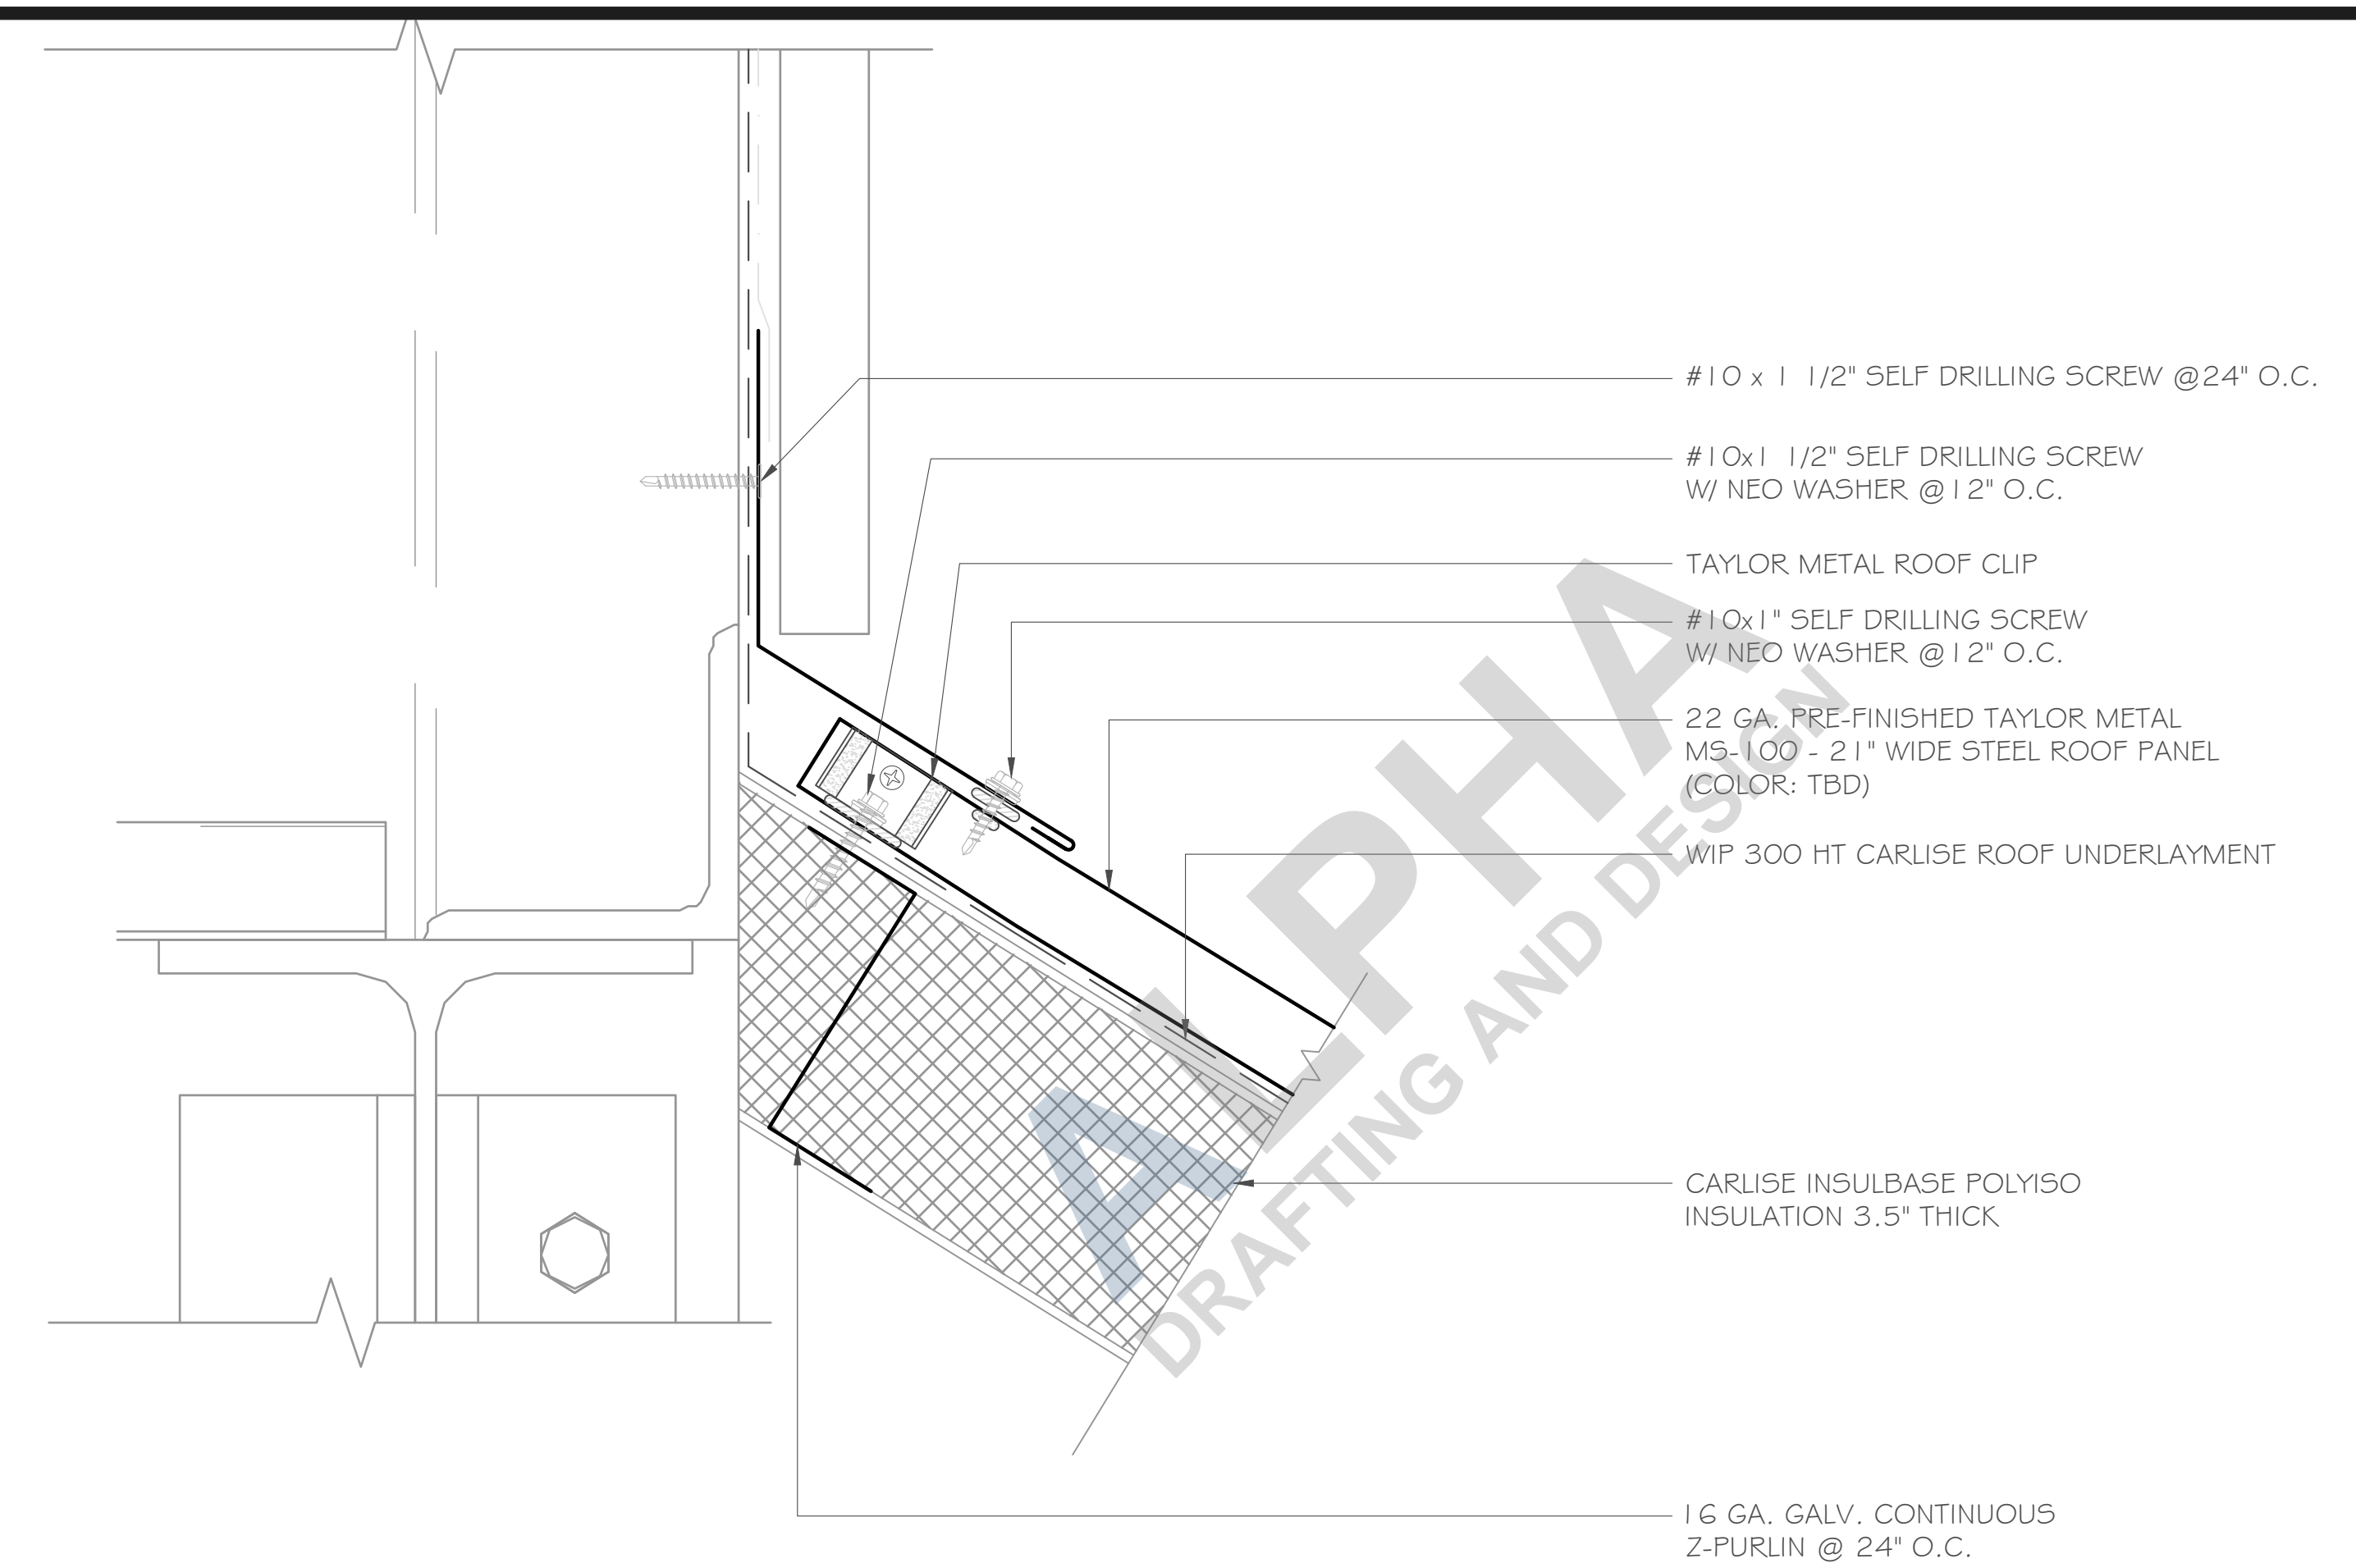

1 HIP DETAIL  
SCALE: 6"=1'-0" REF.: --

3 WALL DETAIL  
SCALE: 6"=1'-0" REF.: --

2 PANEL DETAIL  
SCALE: 6"=1'-0" REF.: --

4 PANEL DETAIL  
SCALE: 6"=1'-0" REF.: --

1 PROFILE DETAIL  
 SCALE: 6" = 1'-0" REF.: --

3 DETAIL NOT IN USE  
 SCALE: N/A REF.: --

2 DETAIL NOT IN USE  
 SCALE: N/A REF.: --

4 DETAIL NOT IN USE  
 SCALE: N/A REF.: --