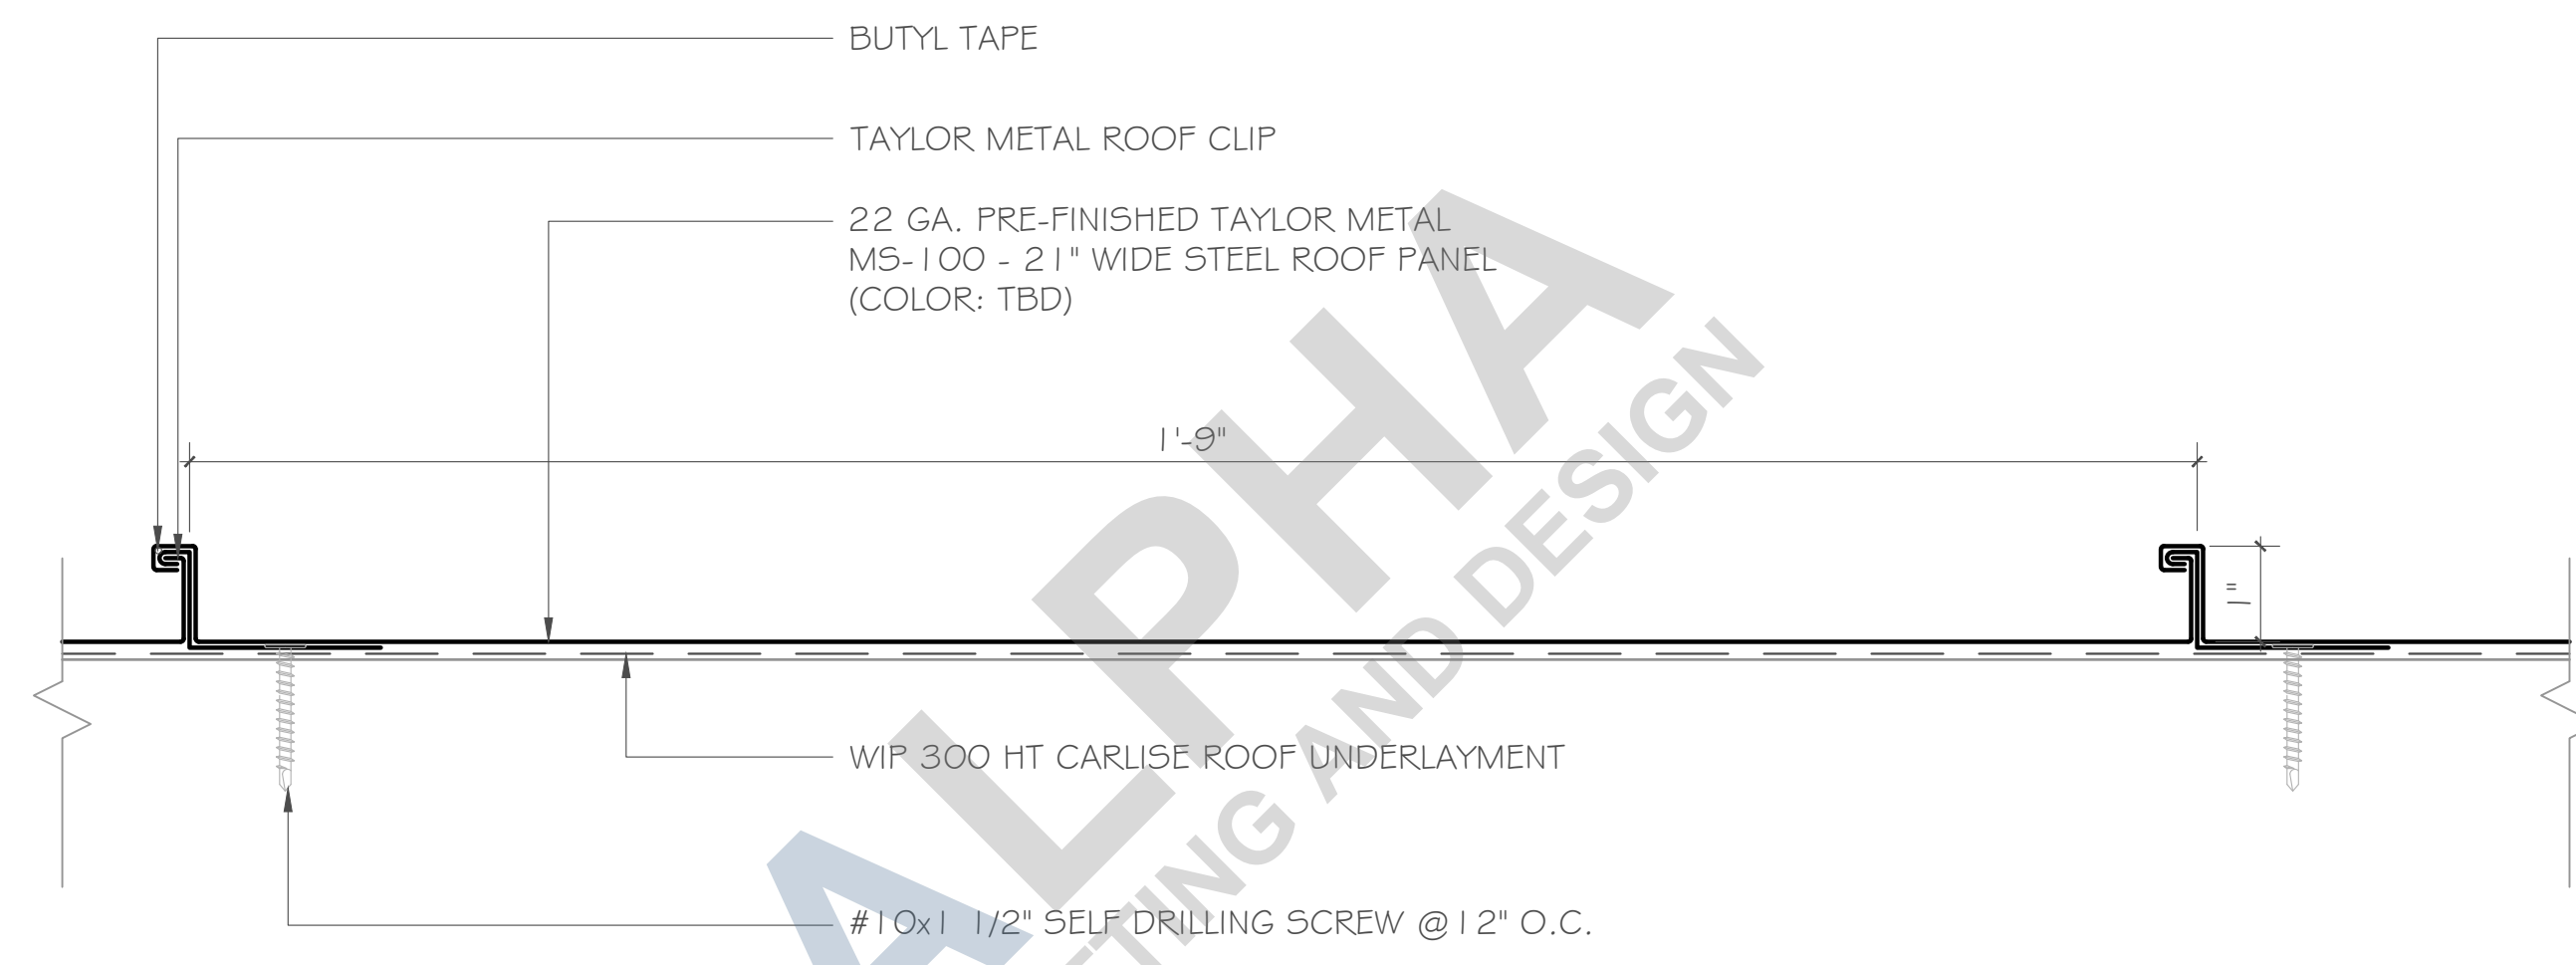

1 HIP DETAIL  
SCALE: 6"=1'-0" REF.: --

3 WALL DETAIL  
SCALE: 6"=1'-0" REF.: --

2 PANEL DETAIL  
SCALE: 6"=1'-0" REF.: --

4 PANEL DETAIL  
SCALE: 6"=1'-0" REF.: --

1 PROFILE DETAIL  
 SCALE: 6" = 1'-0" REF.: --

3 DETAIL NOT IN USE  
 SCALE: N/A REF.: --

2 DETAIL NOT IN USE  
 SCALE: N/A REF.: --

4 DETAIL NOT IN USE  
 SCALE: N/A REF.: --